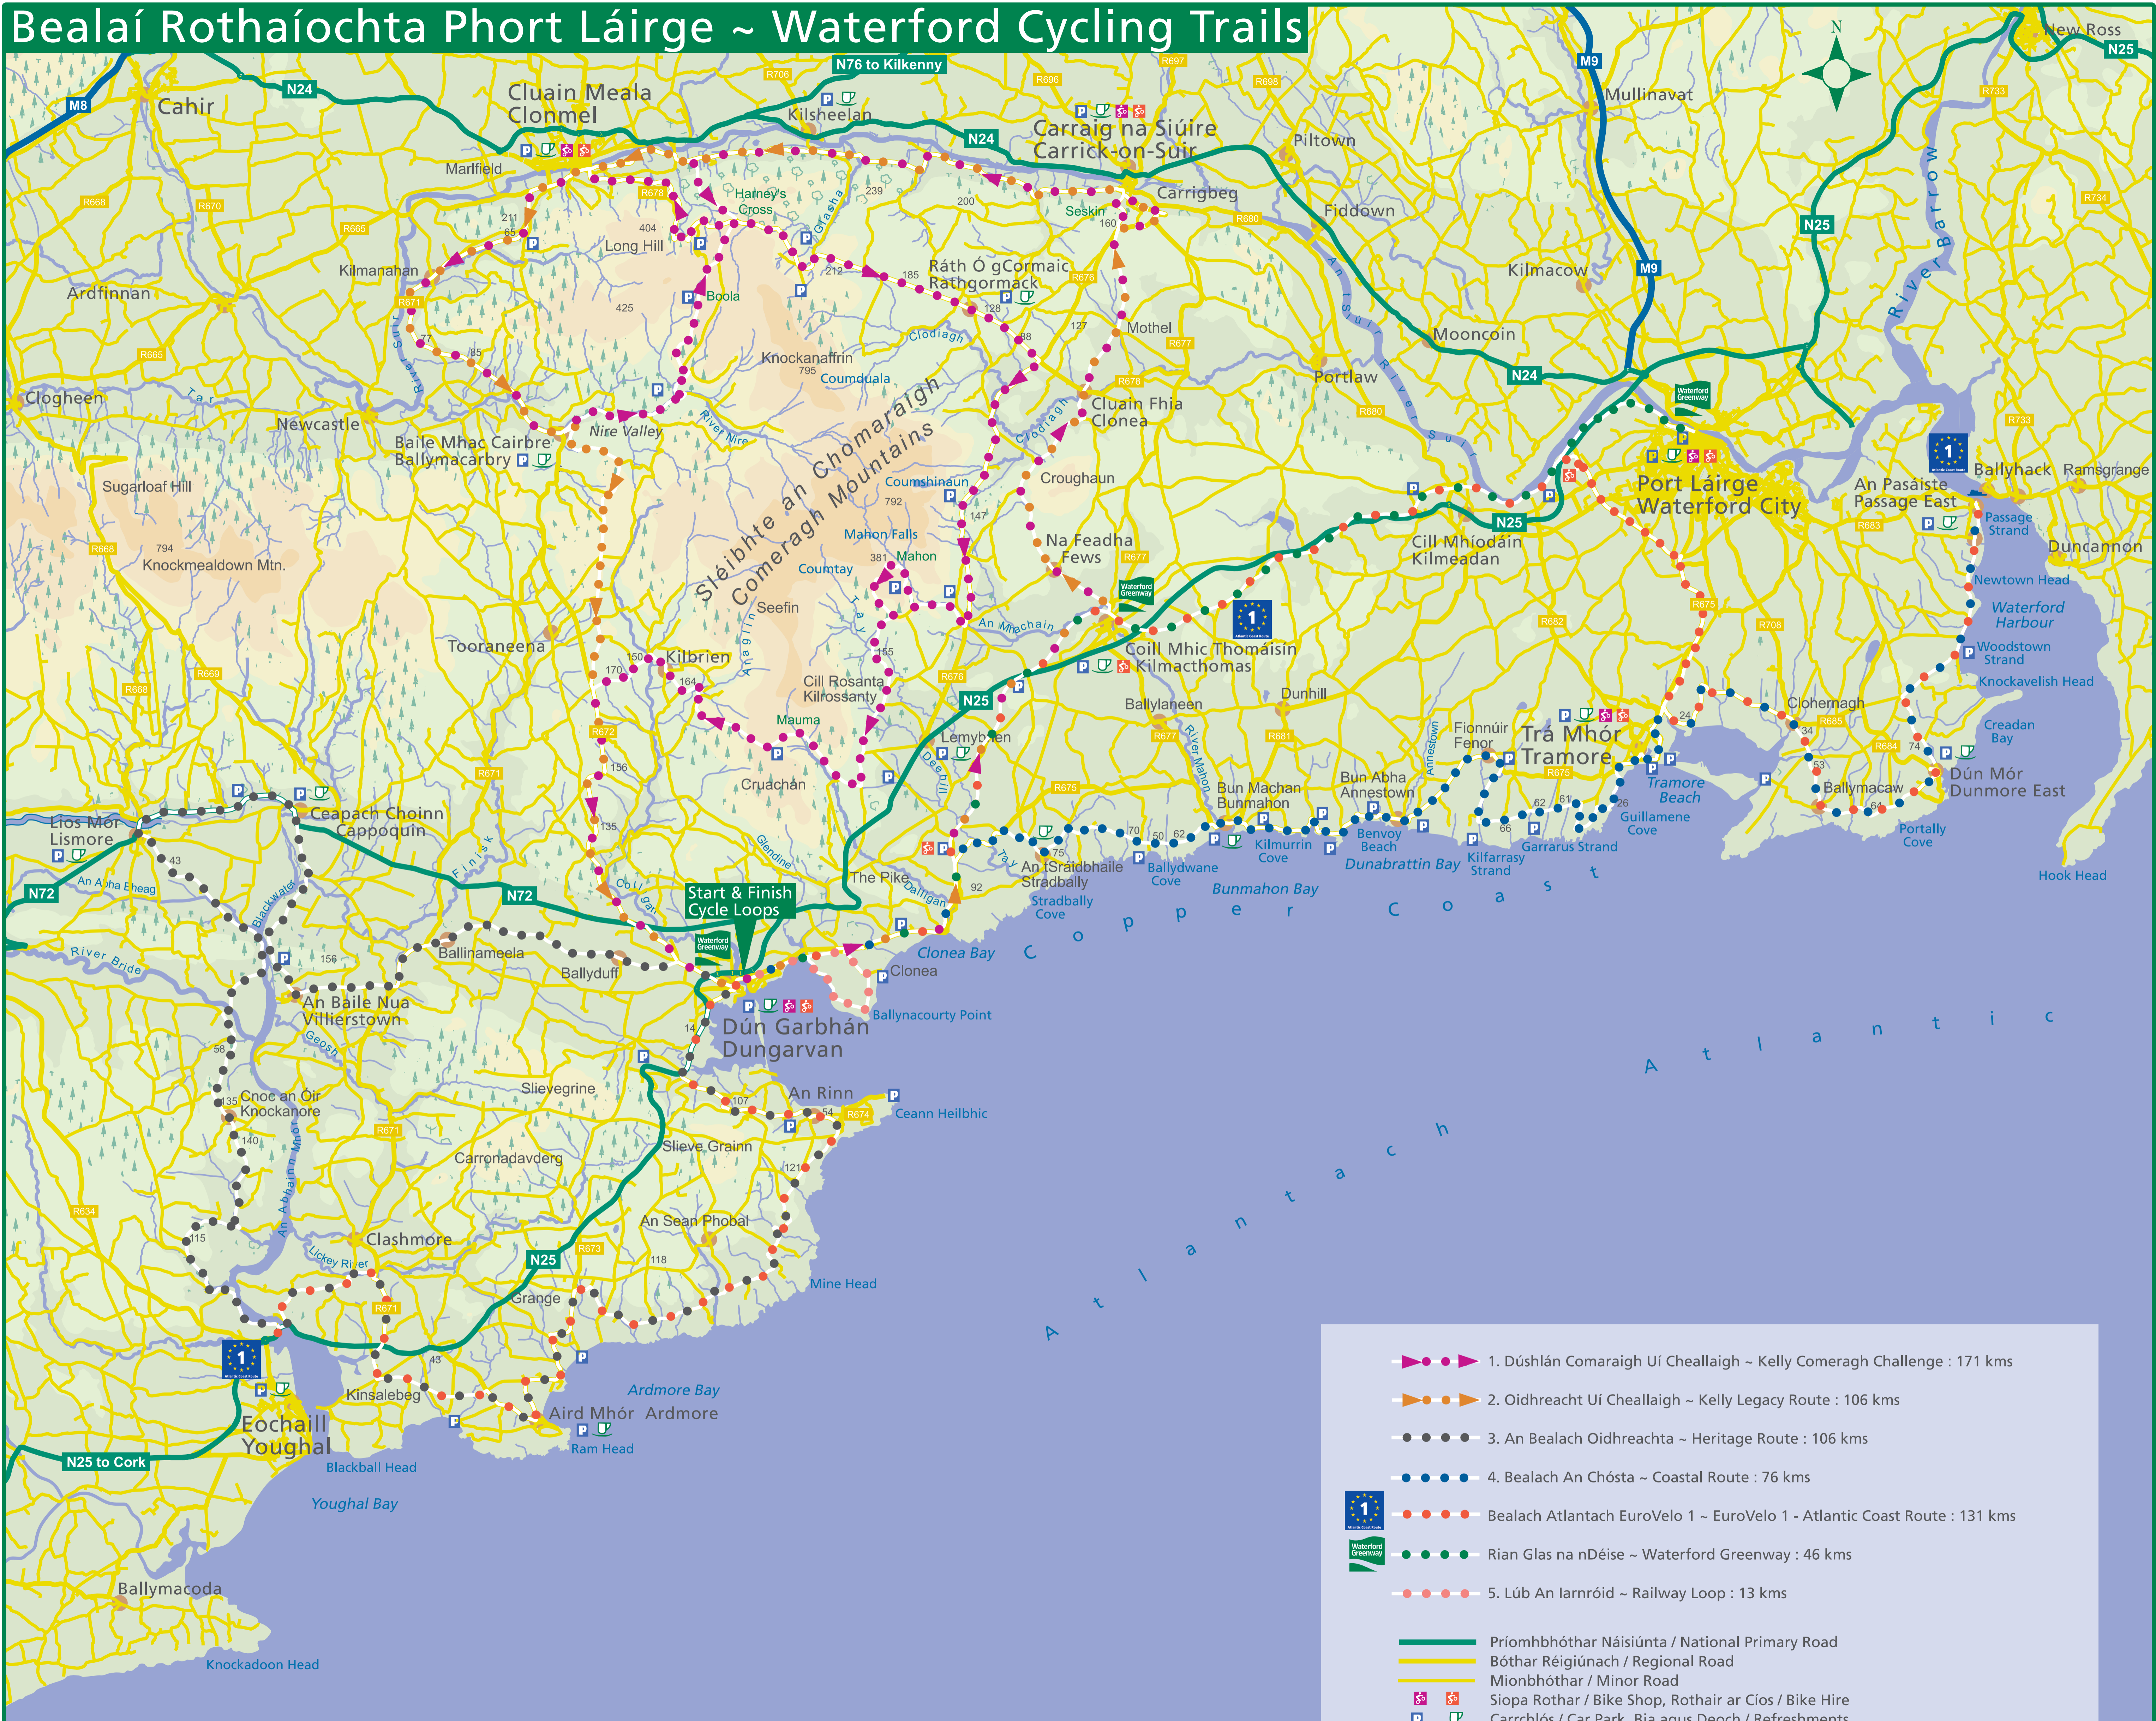

Bealaí Rothaíochta Phort Láirge ~ Waterford Cycling Trails

0 5 Kilometres 5 Miles

- 1. Dúshlán Comaraigh Uí Cheallaigh ~ Kelly Comeragh Challenge : 171 kms
- 2. Oidhreacht Uí Cheallaigh ~ Kelly Legacy Route : 106 kms
- 3. An Bealach Oidhreachta ~ Heritage Route : 106 kms
- 4. Bealach An Chósta ~ Coastal Route : 76 kms
- 5. Bealach Atlantach EuroVelo 1 ~ EuroVelo 1 - Atlantic Coast Route : 131 kms
- 6. Rian Glas na nDéise ~ Waterford Greenway : 46 kms
- 7. Lúb An Iarnróid ~ Railway Loop : 13 kms
- Príomhbhóthar Náisiúnta / National Primary Road
- Bóthar Réigiúnach / Regional Road
- Mionbhóthar / Minor Road
- Siopa Rothar / Bike Shop, Rothair ar Cíos / Bike Hire
- Carrchlós / Car Park, Bia agus Deoch / Refreshments